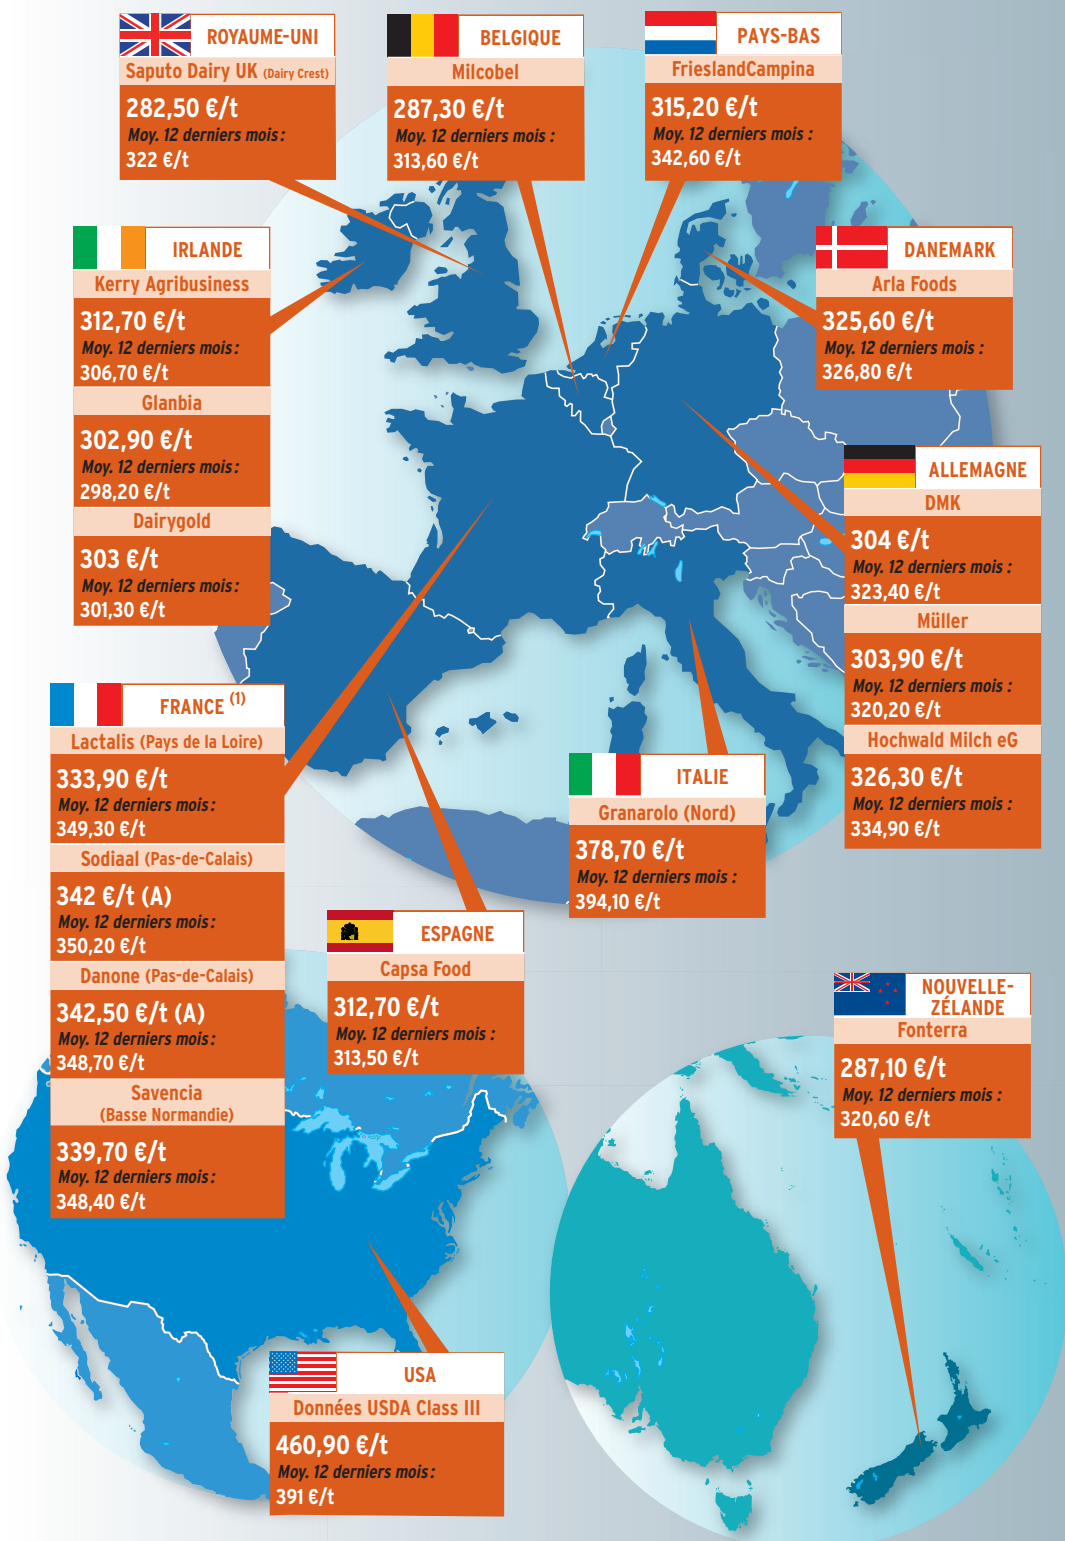

Le prix du lait à travers le monde

en juin 2020

Prix de lait de différentes laïteries HTVA ramené à 4,2 % de MG et 3,4 % de MAT, moins de 25 000 germes et 250 000 cellules pour 1 000 000 kg de lait livrés par an.

Source : LTO Nederland et European Dairy Farmers (www.milkprices.nl)

(1) Attention, ces prix ne tiennent pas compte d'éventuels lissages du prix, en plus ou en moins, selon les mois. Et seuls les prix A sont mentionnés pour Sodiaal et Danone.