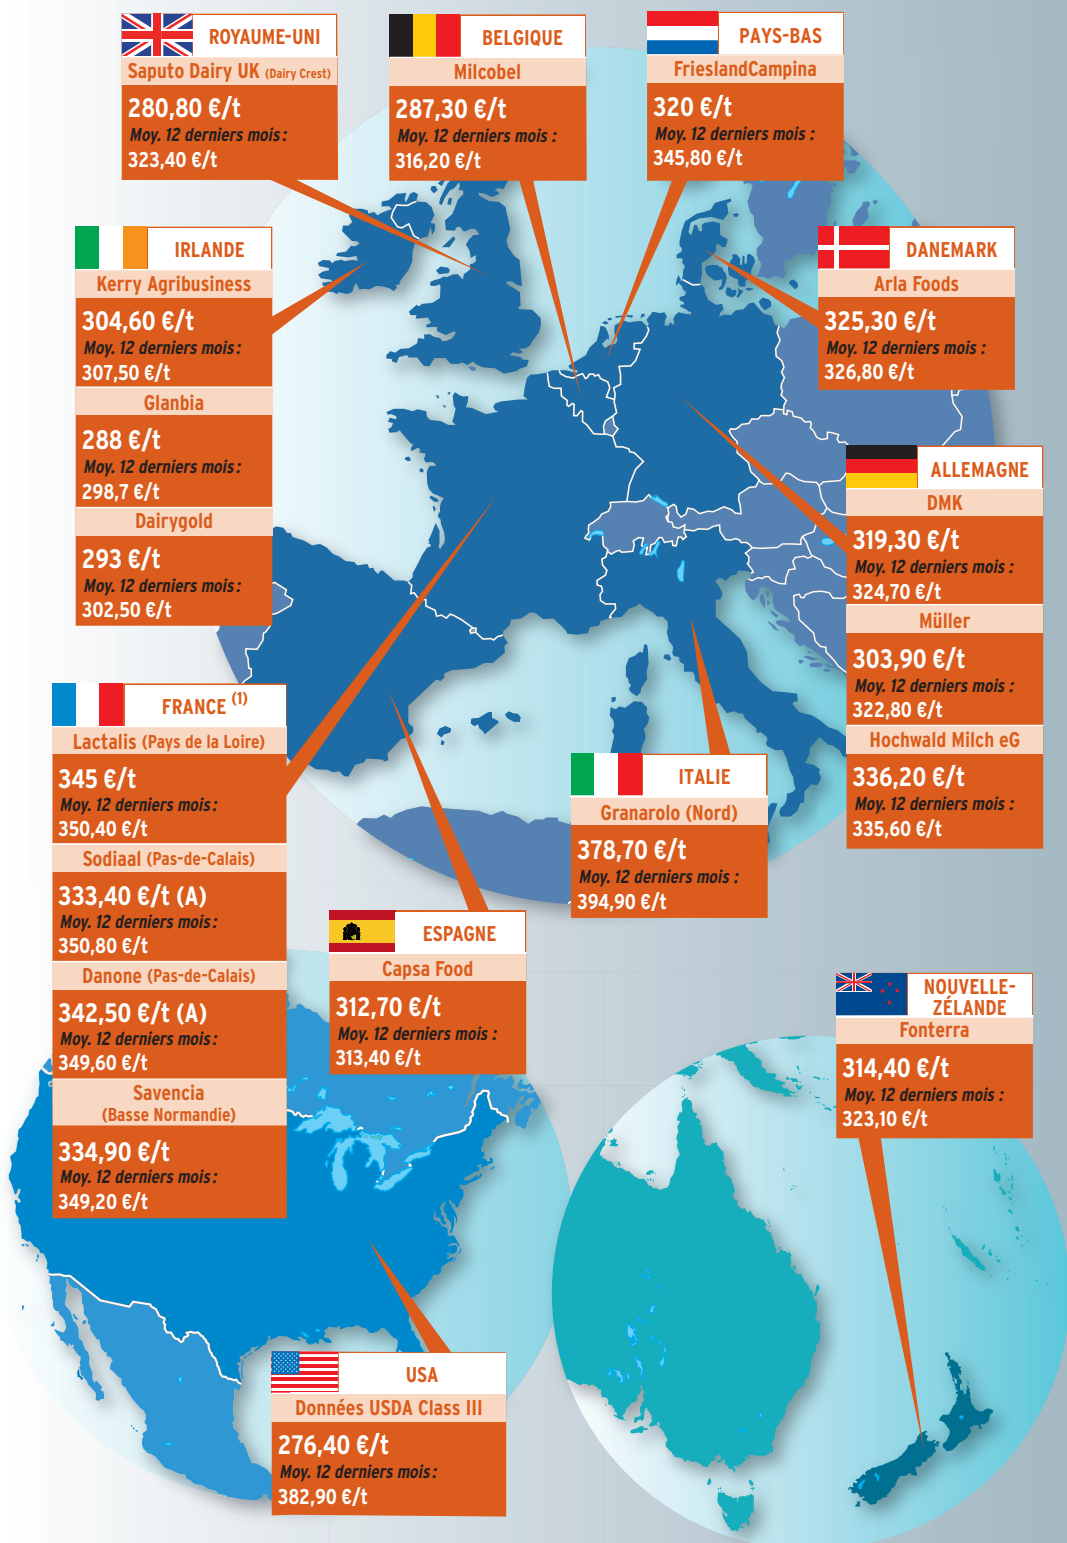

# Le prix du lait à travers le monde en mai 2020

Prix du lait de différentes laïteries HTVA ramené à 4,2 % de MG et 3,4 % de MAT,  
moins de 25 000 germes et 250 000 cellules pour 1 000 000 kg de lait livrés par an.

Source : LTO Nederland et European Dairy Farmers ([www.milkprices.nl](http://www.milkprices.nl))

(1) Attention, ces prix ne tiennent pas compte d'éventuels lissages du prix, en plus ou en moins, selon les mois. Et seuls les prix A sont mentionnés pour Sodiaal et Danone.