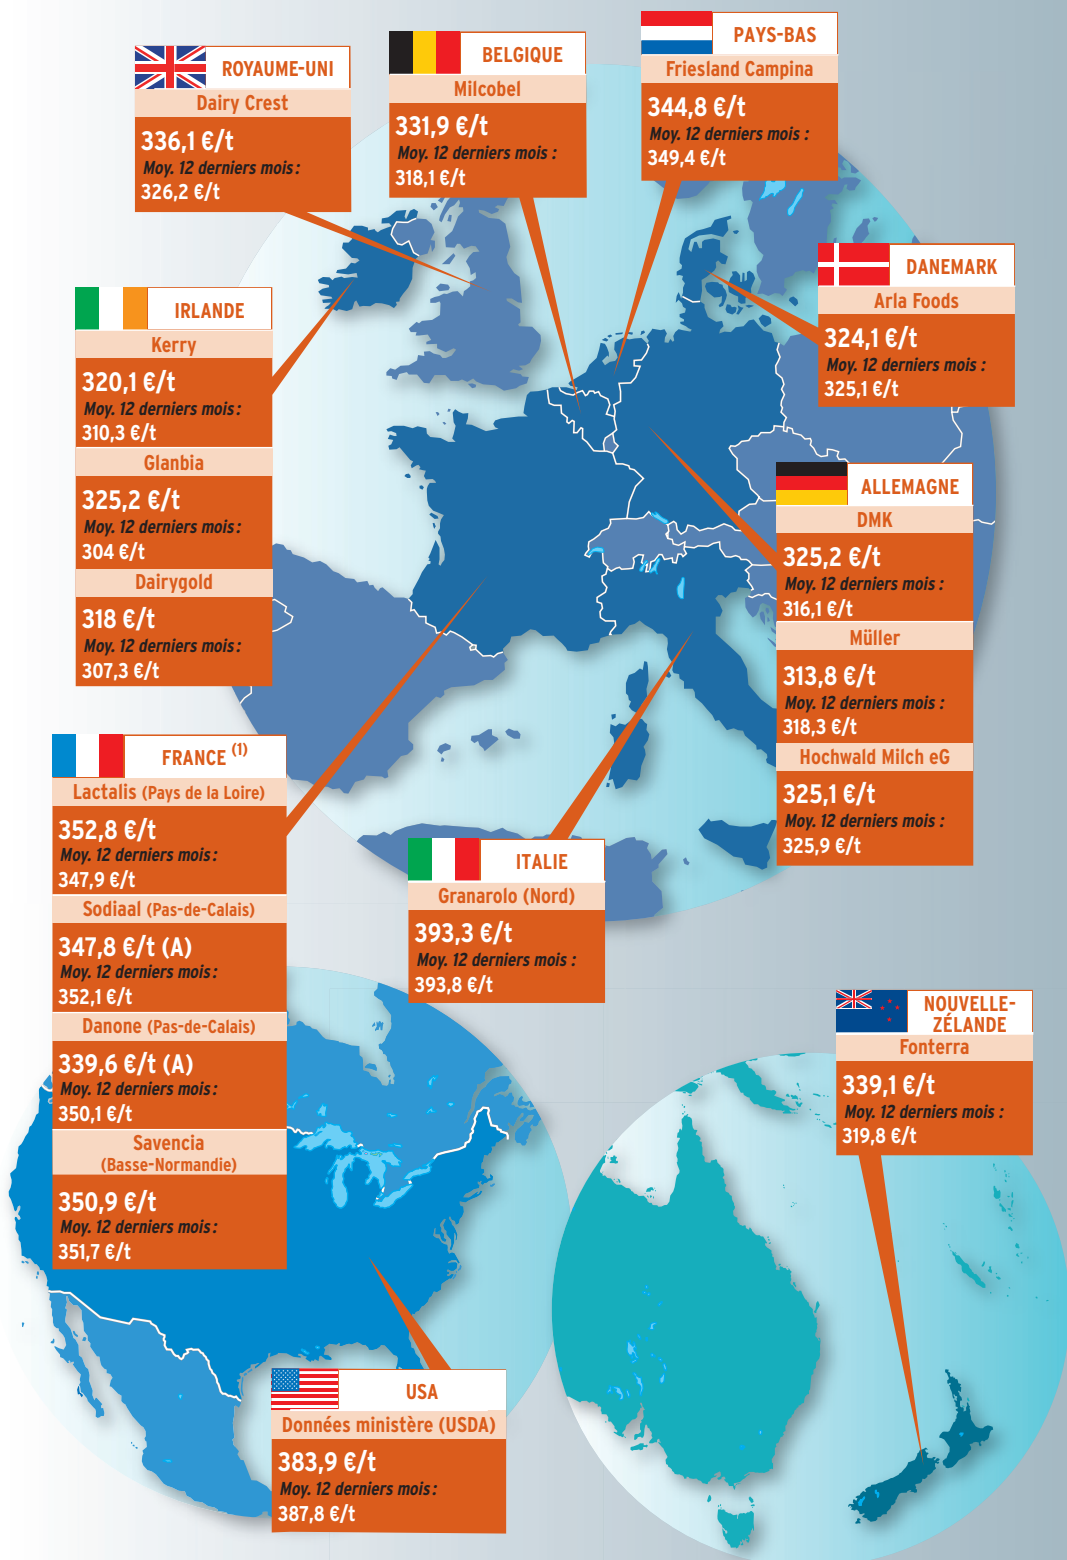

# Le prix du lait à travers le monde en janvier 2020

Prix de lait de différentes laiteries HTVA ramené à 4,2 % de MG et 3,4 % de MAT, moins de 25 000 germes et 250 000 cellules pour 500 000 kg de lait livrés par an.

Source : LTO Nederland et European Dairy Farmers ([www.milkprices.nl](http://www.milkprices.nl))

(1) Attention, ces prix ne tiennent pas compte d'éventuels lissages du prix, en plus ou en moins, selon les mois. Et seuls les prix A sont mentionnés pour Sodiaal et Danone.