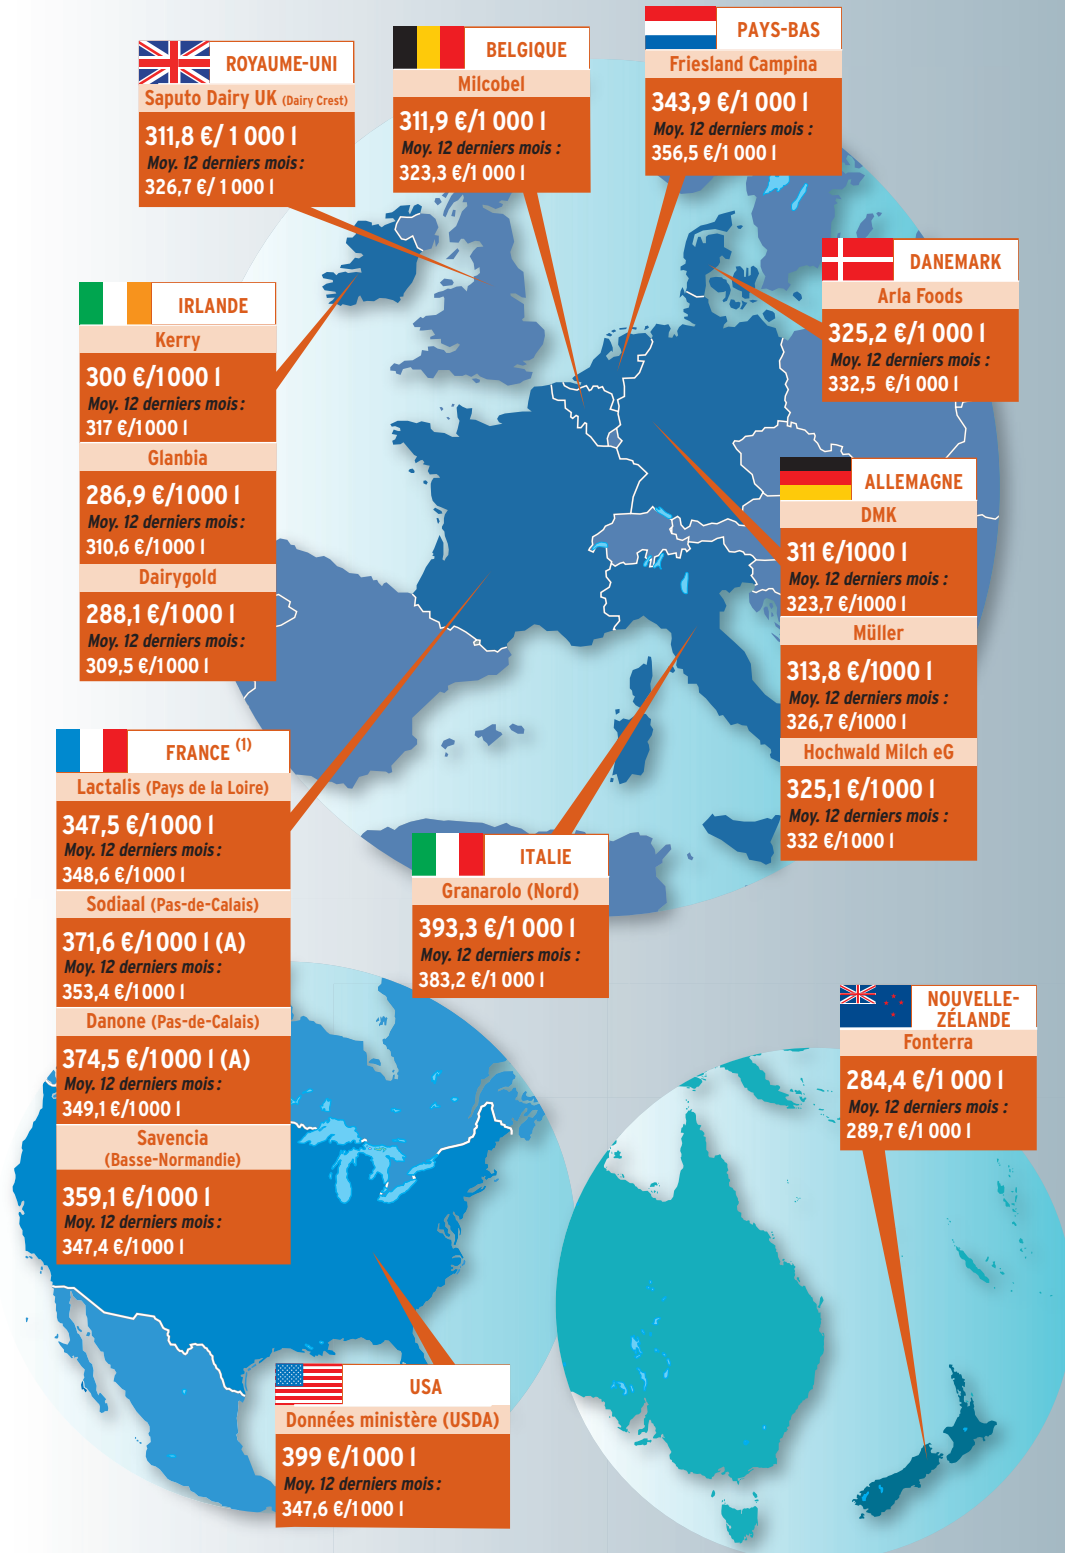

Le prix du lait à travers le monde

en août 2019

Prix du lait de différentes laiteries HTVA ramené à 4,2 % de MG et 3,4 % de MAT, moins de 25 000 germes et 250 000 cellules pour 500 000 kg de lait livrés par an.

Source : LTO Nederland et European Dairy Farmers (www.milkprices.nl)

(1) Attention, ces prix ne tiennent pas compte d'éventuels lissages du prix, en plus ou en moins, selon les mois. Et seuls les prix A sont mentionnés pour Sodiaal et Danone.