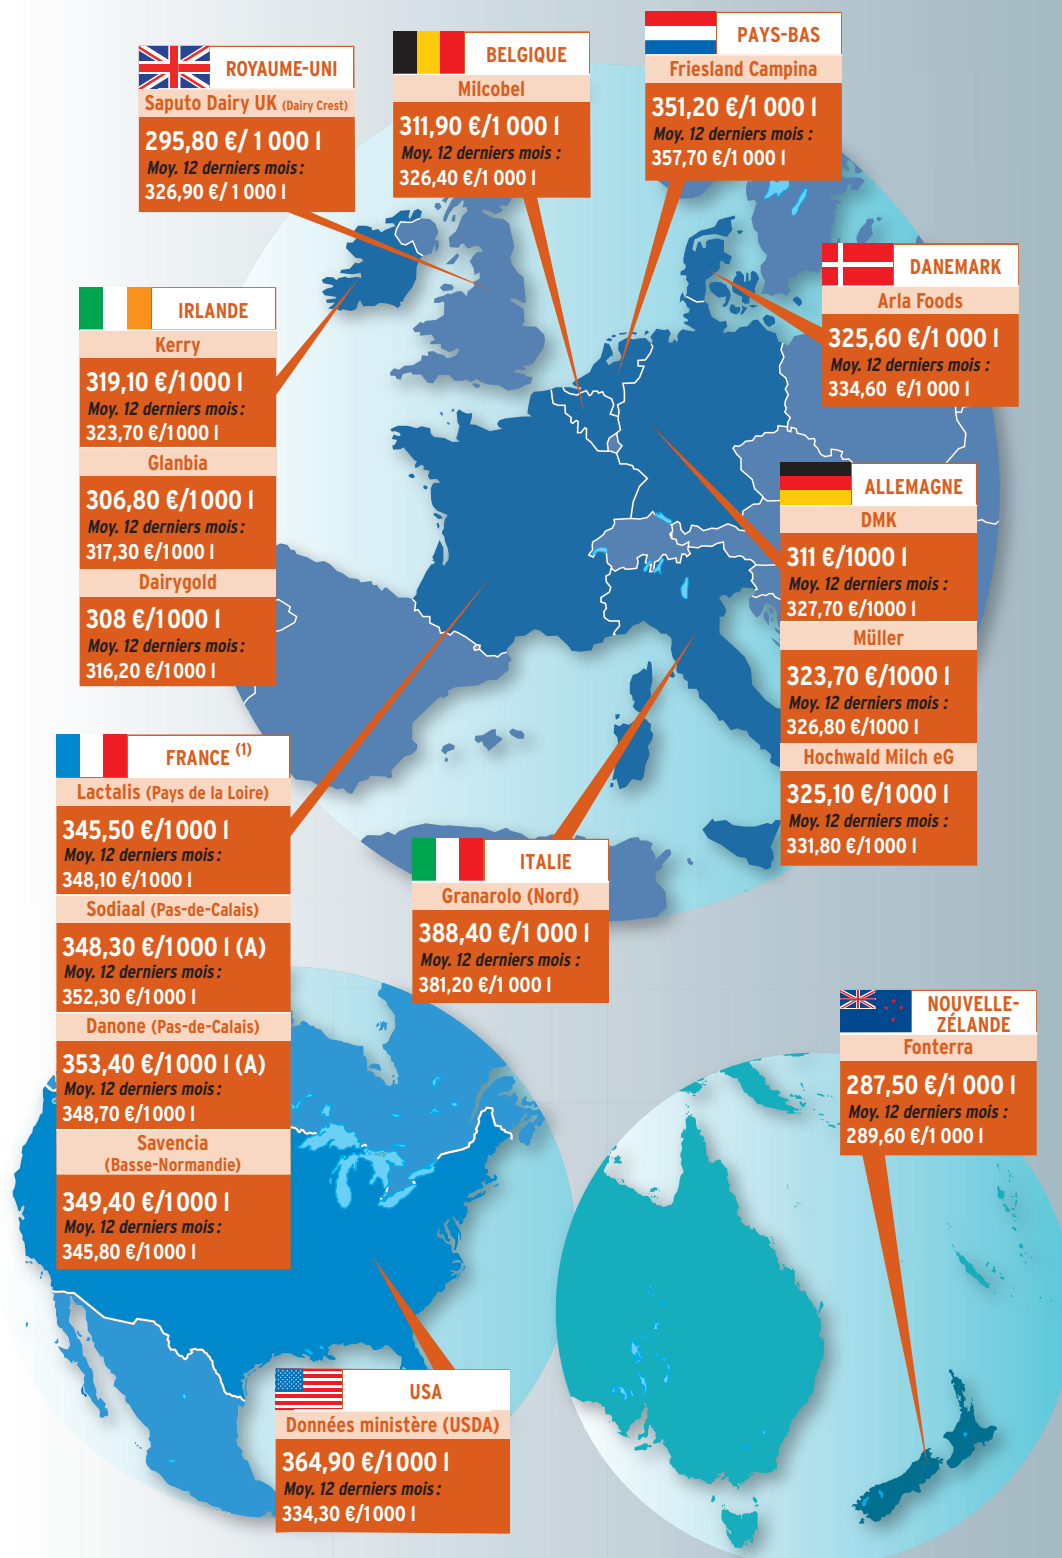

# Le prix du lait à travers le monde en juin 2019

Prix du lait de différentes laiteries HTVA ramené à 4,2 % de MG et 3,4 % de MAT,  
moins de 25 000 germes et 250 000 cellules pour 500 000 kg de lait livrés par an.

Source : LTO Nederland et European Dairy Farmers ([www.milkprices.nl](http://www.milkprices.nl))

(1) Attention, ces prix ne tiennent pas compte d'éventuels lissages du prix, en plus ou en moins, selon les mois.  
Et seuls les prix A sont mentionnés pour Sodiaal et Danone.